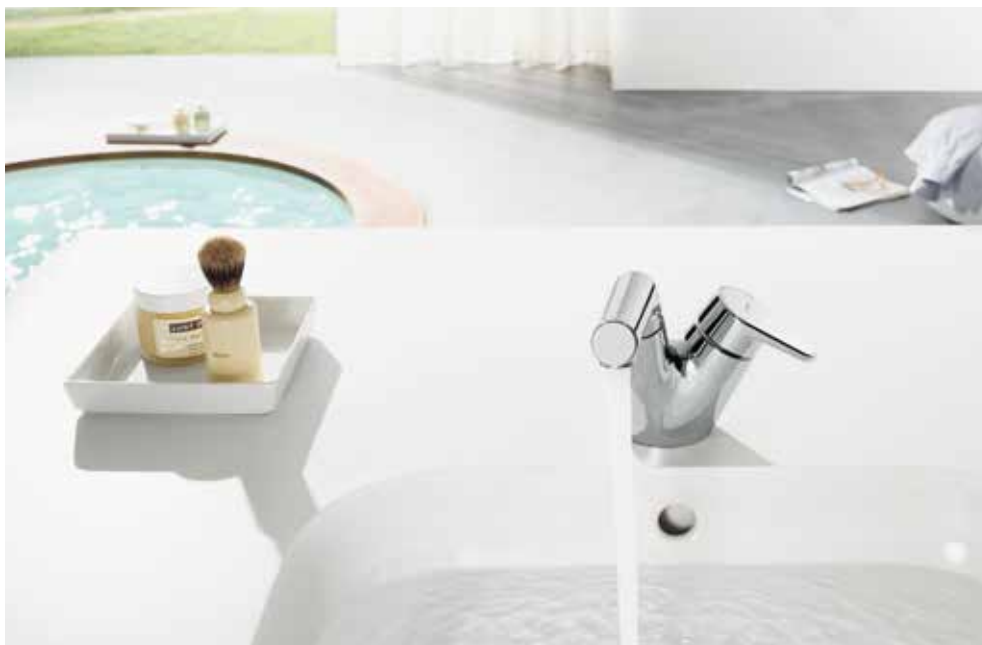

NUEVO

No hay nada comparable:
HANSASIGNATUR HYBRIDO
opera manualmente mediante el
mando o libre de contacto a través
del sensor electrónico. El agua, a la
temperatura preestablecida, fluye
automáticamente cuando sus manos
son detectadas por los sensores. Eso
es cómodo, higiénico, y ahorra agua
y energía.