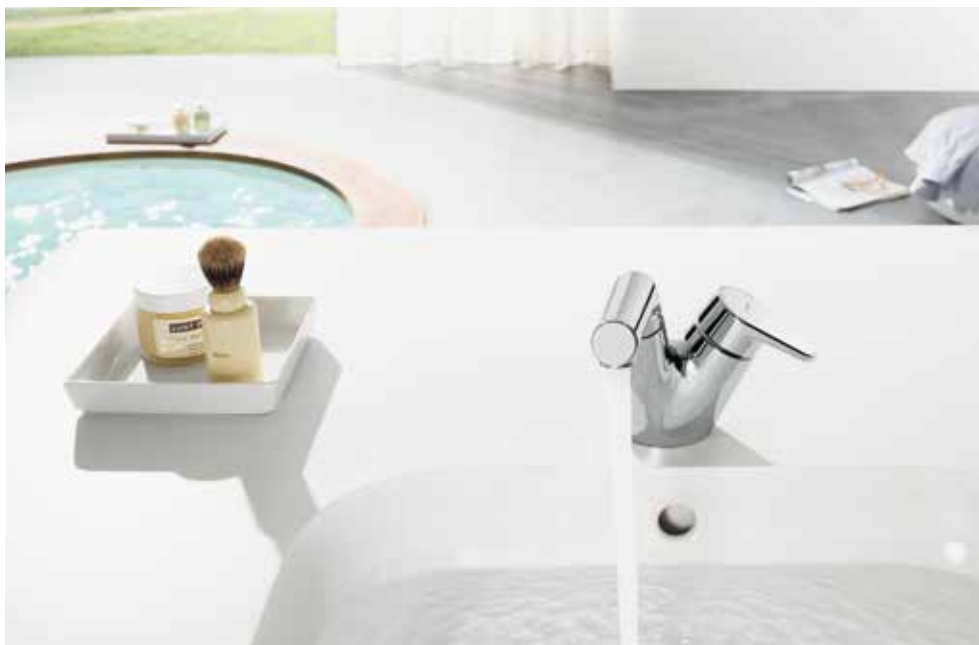

NUEVO

No hay nada comparable:
HANSASIGNATUR HYBRIDO
opera manualmente mediante el
mando o libre de contacto a través
del sensor electrónico. El agua, a la
temperatura preestablecida, fluye
automáticamente cuando sus manos
son detectadas por los sensores. Eso
es cómodo, higiénico, y ahorra agua
y energía.