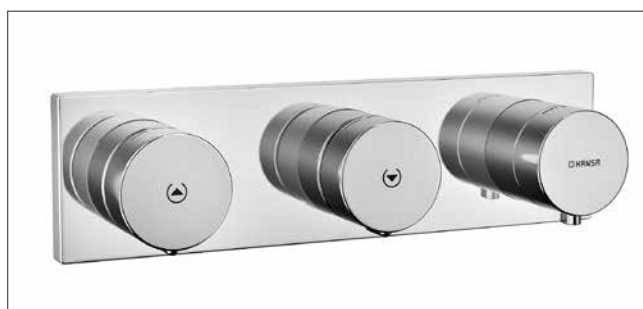

La fiabilidad de los controles electrónicos de HANSAMATRIX que operan en la parte empotrada no sólo aseguran la comodidad perfecta sino que también ayudan a hacer un uso eficiente de los recursos y el ahorro de agua, proporcionándole un indicador visual.

Al pulsar el mando Tiptronic se abre el uso del grifo durante ocho minutos, aunque se puede apagar en cualquier momento pulsando de nuevo el botón. Una luz blanca indica que la conexión está activa y el agua está fluyendo. Si se desactiva en el plazo de cuatro minutos, un aro de luz verde parpadea tres veces para indicar el tiempo de una ducha ecológica. Después de ocho minutos, el caudal de agua se detiene automáticamente.